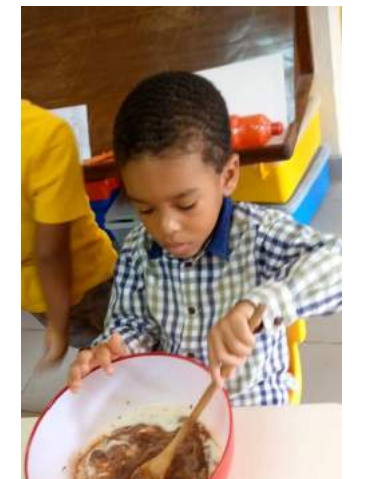

## Sortie au théâtre

Le festival de théâtre organisé par la compagnie *Théâtre de la Jeunesse* à l'Institut Français du Cameroun (IFC) s'est tenu en novembre.

Les classes de PS / MS ont vu le spectacle « Les couleurs de l'Atruche – COLORFUL » le 12 novembre, les classes de GS / CP / CE1 / CE2 ont vu « La balade gourmande » le 15 novembre et la classe de CM1 a vu « Théâtre-chocolat » le 18 novembre.

## À table!

Les chefs de la Petite Section ont préparé des gâteaux au yaourt et au chocolat avec Marie-Lucie et Ghislaine lors de leur séance hebdomadaire de cuisine. Bon appétit!